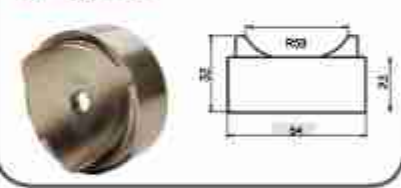

MP-3046C

Ø 50 X Ø 50 Kurtağı
Ø 50 X Ø 50 Dovetail Fitting
58 gr/pc