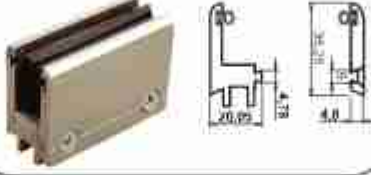

MP-3028F

Filteli Kapaklı Cam Tutucu (Dikme için)
Demountable Glass Holder For Strut (inc.
wick) - 56 gr/pc