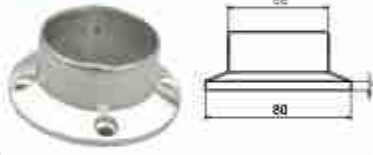

MP-3050

Ø 50 Duvar Flanşı  
Ø 50 Wall Flange  
85 gr/pc

MP-3051

Ø 40 Uzun Flanş  
Ø 40 Long Flange  
233 gr/pc

MP-3052

Ø 50 Uzun Flanş  
Ø 50 Long Flange  
231 gr/pc

MP-3053

Ø 50 Dış Flanş  
Ø 50 External Flange  
74 gr/pc