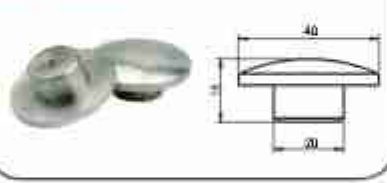

MP-3015

Ø 40 Dikme Tapa
Ø 40 Strut End Cap
26 gr/pc