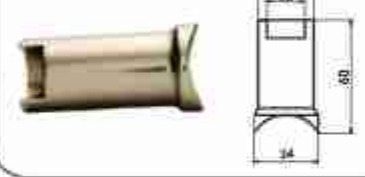

MP-3065B

Duvar Dibi Bağlantısı Kırtağzı
Connector Of Wall
Connection Set (Dovetail) 61 gr/pc