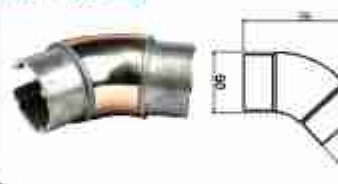

MP-3023

90° Simit Ø 50 Boru  
90° Elbow Fitting Ø 50  
390 gr/pc

MP-3023B

90° Tekozlu Simit Ø 50 Boru  
90° Hollow Elbow Fitting Ø 50  
255 gr/pc

MP-3024

45° Simit Ø 50 Boru  
45° Elbow Fitting Ø 50  
195 gr/pc

MP-3024A

Bilezikli Ayarlı Simit Ø 50 Boru İçine  
Collared Adjustable Elbow Fitting Ø 50  
Pipe (into the pipe) 353 gr/pc

MP-3024B

45° Tekozlu Simit Ø 50 Boru  
45° Hollow Elbow Fitting Ø 50 Pipe  
195 gr/pc