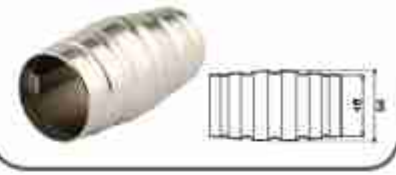

MP-3056

Ø 40 Uzun Dekorlu Flanş
Ø 40 Decorative Long Flange
153 gr/pc