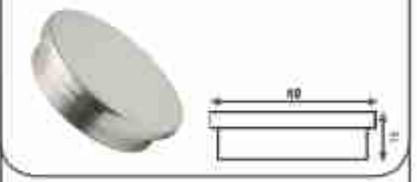

MP-3017

Ø 50 Düz Tapa
Ø 50 Pipe Flat End Cap
47 gr/pc