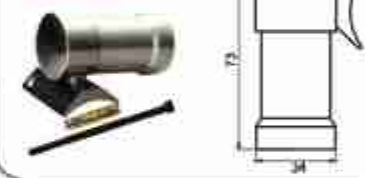

MP-3066B

Duvar Dibi Takım
Wall Connection Set
160 gr/pc