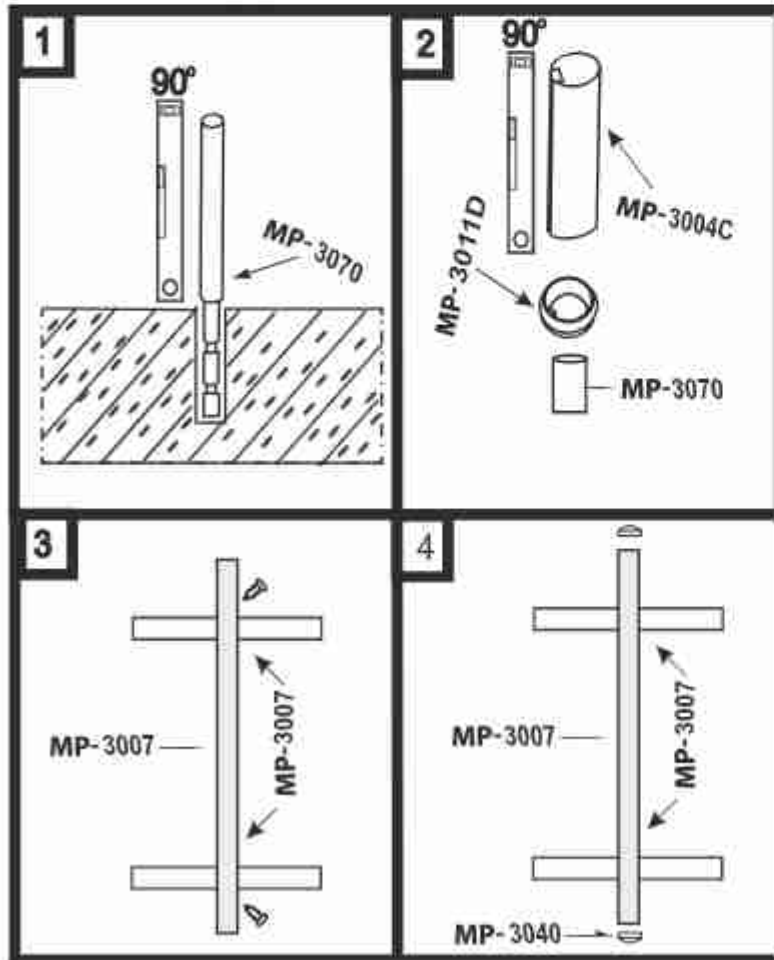

MONTAJ DETAYLARI

Basamak ve sahanlık ankraj delikleri ip çekilerek yapılmalı.

Delik delme işlemlerinde mermerlerin kırılmamasına dikkat edilmeli.

Açılan delikler içindeki tozlar, pompa yardımı ile temizlenmeli.

Ankrajların yerinden oynamaması için, epoksi veya akemi yapıştırıcı yeterli miktarda kullanılmalı, dondurucu ile iyice karıştırılmalı.

Ankraj, yapıştırıcı kurumadan teraziye alınmalı.

Projedeki yüksekliğe göre dikme boyları kesilerek, kullanılacak aksesuarlar dikmeye tam oturmalı, açıklık kalmamalı, dikmeler tam gönyesinde kesilmeli, çapak olmamalı.

Üst tutamak boruları dikmelere tam oturmalı, mafsalarda açıklık kalmamalı, vidalar tam sıkılmalı yamuk durmamalı, dikmelerin terazisine bakılarak montaja devam etmeli.

Simit dönüşlerinde simit takozları iyi sıkılmalı, en az 2 adet vida kullanılmalı, havşalar açılırken fazla veya az olmamalı, kullanılan vidaların malzemeyi sıkıdığından emin olunmalı.

Bilezikler yerlerine oturmalı, açıklık kalmayacak şekilde dirseklerin aralığını kapamalı.

Katlar arasında dirsek dönüşleri yapılırken, sahanlık aralarının geçişleri terazisinde olmalı.

Emniyet çubukları üst boruya uyumlu olacak şekilde ve dönüşler birbirleriyle şekülüne uygun olarak yapılmalı.

Eloksalli, satineli ve parlak malzeme yüzeylerinin çizik ve darbe almamasına dikkat edilmeli.

Uygulamaların sağlamlığı kontrol edilmeli, malzemelerin temizliği gözden geçirilmeli.

Sargı naylonu ile muhafaza altına alınarak teslim edilmeli.