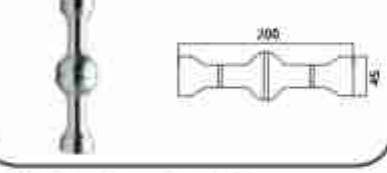

MP-3056E

Ø 40 Dikme Saray Dekorlu Flanş
Ø 40 Strut Luxury Big Flange
400 gr/pc