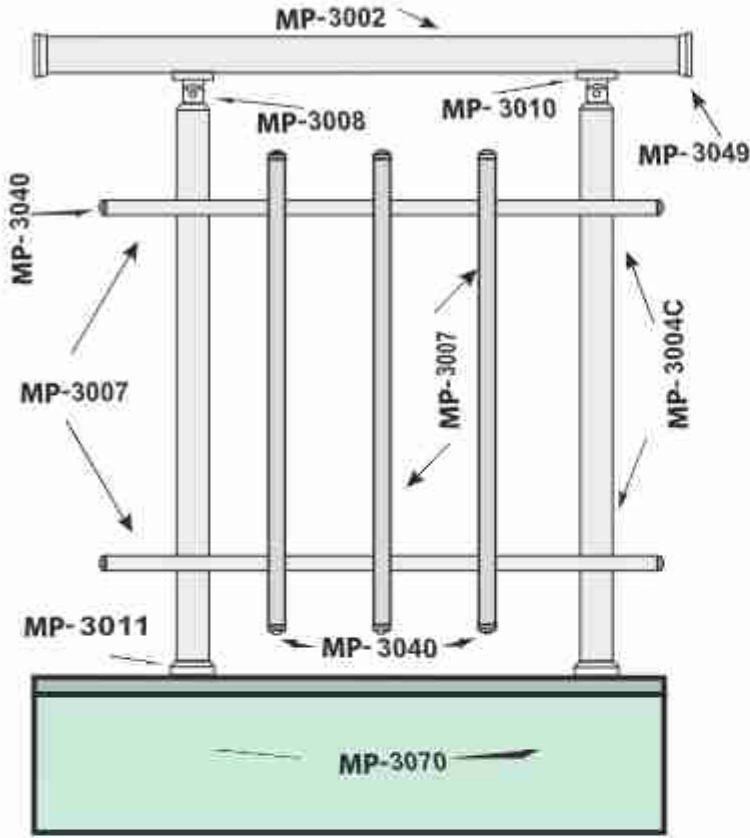

MONTAJ DETAYLARI

Basamak ve sahanlık ankraj delikleri ip çekilerek yapılmalı.

Delik delme işlemlerinde mermerlerin kırılmamasına dikkat edilmeli.

Açılan delikler içindeki tozlar, pompa yardımı ile temizlenmeli.

Ankrajların yerinden oynamaması için, epoksi veya akemi yapıştırıcı yeterli miktarda kullanılmalı, dondurucu ile iyice karıştırılmalı.

Ankraj, yapıştırıcı kurumadan teraziye alınmalı.

Projedeki yüksekliğe göre dikme boyları kesilerek, kullanılacak aksesuarlar dikmeye tam oturmalı, açıklık kalmamalı, dikmeler tam gönyesinde kesilmeli, çapak olmamalı.

Üst tutamak boruları dikmelere tam oturmalı, mafsalarda açıklık kalmamalı, vidalar tam sıkılmalı yamuk durmamalı, dikmelerin terazisine bakılarak montaja devam etmeli.

Simit dönüşlerinde simit takozları iyi sıkılmalı, en az 2 adet vida kullanılmalı, havşalar açılırken fazla veya az olmamalı, kullanılan vidaların malzemeyi sıkıdığından emin olunmalı.

Bilezikler yerlerine oturmalı, açıklık kalmayacak şekilde dirseklerin aralığını kapamalı.

Katlar arasında dirsek dönüşleri yapılırken, sahanlık aralarının geçişleri terazisinde olmalı.

Emniyet çubukları üst boruya uyumlu olacak şekilde ve dönüşler birbirleriyle şekülüne uygun olarak yapılmalı.

Eloksalli, satineli ve parlak malzeme yüzeylerinin çizik ve darbe almamasına dikkat edilmeli.

Uygulamaların sağlamlığı kontrol edilmeli, malzemelerin temizliği gözden geçirilmeli.

Sargı naylonu ile muhafaza altına alınarak teslim edilmeli.