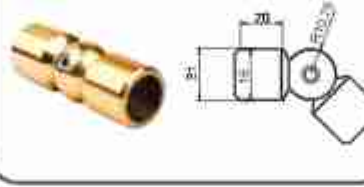

90° Boru Dönüş Ø 50  
90° Elbow Pipe Ø 50  
445 gr/pc

MP-3045C

45° Boru Dönüş Ø 50  
45° Elbow Pipe Ø 50  
445 gr/pc

MP-3045D

Ø 16 Ayarlı Dirsek  
Ø 16 Adjustable Elbow Fitting  
40 gr/pc

MP-3046

Ø 50 X Ø 50 Kurtağı  
Ø 50 X Ø 50 Dovetail Fitting  
65 gr/pc