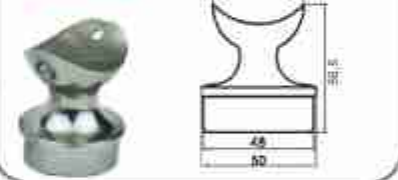

Ø 50 x Ø 50 Mafsal Bağlantı
Ø 50 x Ø 50 Pipe Connector
89 gr/pc

MP-3079